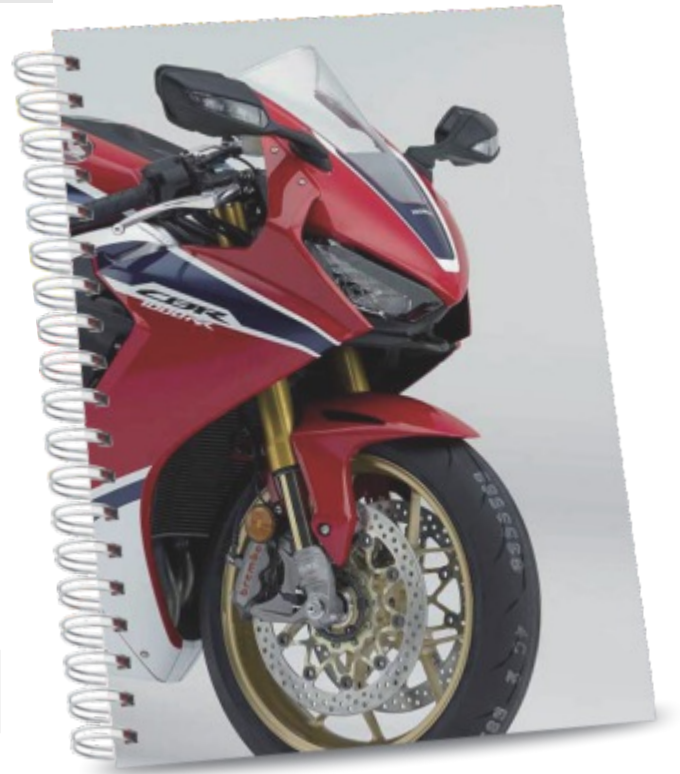

BL235

40
FOLHAS
PAUTADAS

CADERNO

CAPA DURA

CAD02

- 

PLANEJAMENTO ANUAL / TRIMESTRAL
- 

CALENDÁRIO
- 